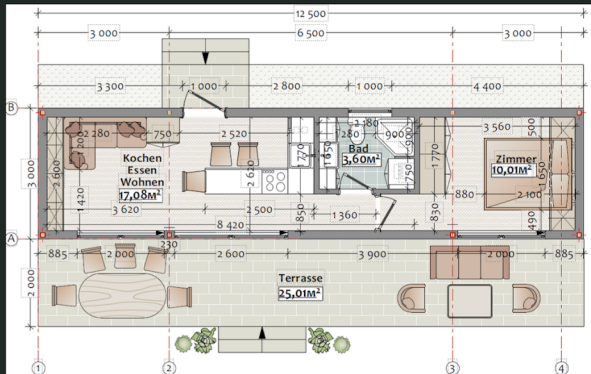

**INKLUSIVE
KLIMAAANLAGE**

CHALET 31 / 12,5 x 3,0 m

Nettofläche: 30,69 m²

Schlafzimmer, Bad/WC & Küche/ Wohnzimmer

Ausstattung:

- Heizung / Kühlung - Klima 2 Splits
- Bad voll ausgestattet
- Optional Küche voll ausgestattet & Möbliert

Geliefert in 4 Monate - sofort bezugsfertig

CONTACT US :

office@q-home.at

www.q-home.at

+43 (0) 699 196 86 117