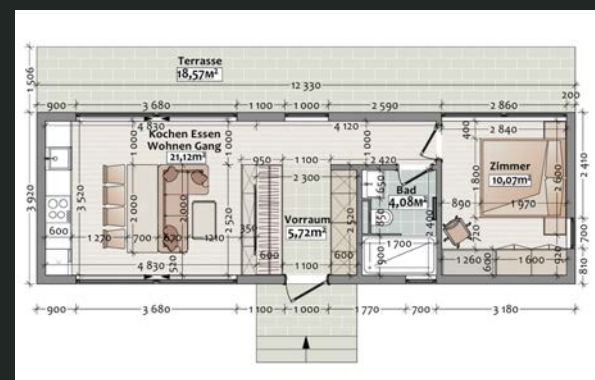

CHALET 40S TINYHAUS

Ihr wunderbares zu Hause.
Gebaut mit hochwertigen
Materialien.

@Q - HOME

CHALET 40 S / 12,37 x 3,92 m

Gebäudefläche: 48,49 m²

Wohnfläche: 38,93 m²

Schlafzimmer, Bad/WC & Küche/ Wohnzimmer