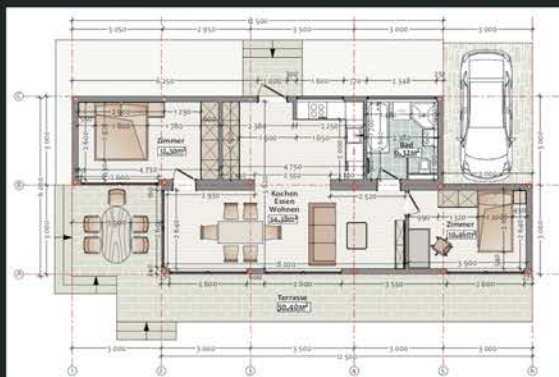

Q-HOME.AT

CHALET 63 EXCLUSIVE

Ihr wunderbares zu Hause.
Gebaut mit hochwertigen
Materialien.

@Q - HOME

**INKLUSIVE
KLIMAANLAGE**

CHALET 63 / 2x 12,5 x 3,0 m

Nettofläche: 63,46 m²

2 x Schlafzimmer, Bad/WC & Küche/ Wohnzimmer