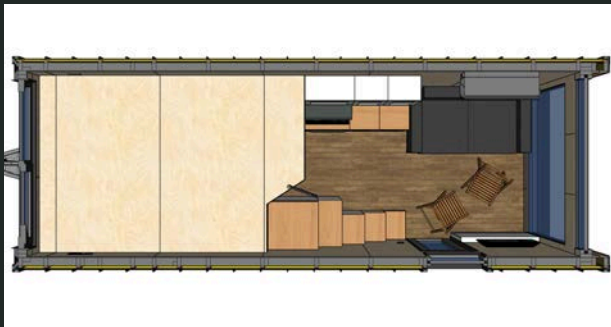

# CHALET 17 TINYHAUS

Ihr wunderbares zu Hause.  
Gebaut mit hochwertigen  
Materialien.

@Q - HOME

**INKLUSIVE  
KLIMAAANLAGE**

**CHALET 17**  
**6.89x2.49x3.95 m.**

Schlafraum, Bad/WC & Küche/ Wohnzimmer  
Ausstattung:

## Der Wandaufbau:

- **Innenverkleidung:** Doppelte Gipskartonplatte
- **Wärmedämmung:** Mineralwolle Rockwool 120 mm
- **Außenschalung:** OSB-Platte 18 mm
- **Membranisolierung:** 4 mm
- **Hinterlüftung:** 3+3 cm
- **Fassade:** Holzfassade 20 mm natur oder Anthrazit