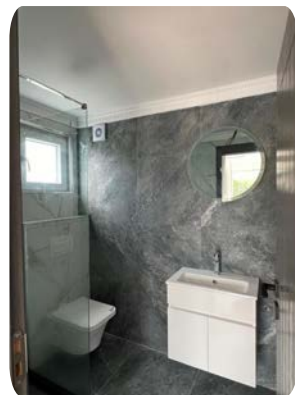

Der Wandaufbau:

- **Innenverkleidung:** Doppelte Gipskartonplatte
- **Wärmedämmung:** Mineralwolle Rockwool 200 mm
- **Außenschalung:** OSB-Platte 18 mm
- **Membranisolierung:** 4 mm
- **Hinterlüftung:** 3+3 cm
- **Fassade:** Holzfassade 20 mm natur oder Anthrazit

RÄUME

Küche (optional):

- **Schränke:** Hochwertiges MDF mit Laminatbeschichtung
- **Arbeitsplatte:** Naturholz
- **Moderne Geräte**
  - 2-Feld-Induktionskochfeld,
  - Dunstabzugshaube
  - Kleiner Einbaukühlschrank

Zimmer:

- **Boden:** Laminat
- **Wände:** Anstrich und dekorative Elemente (Holzwand (natur) oder Rigips)

Beleuchtung: Indirekt LED Deckenbeleuchtung

Fenster: Salamander

Badezimmer:

- **Fliesen:** Keramikfliesen an Wänden und Boden
- **Sanitär:** Moderne Toilette Geberit
- Waschbecken Geberit mit Unterschrank
- Duschkabine
- Spiegel mit Beleuchtung
- Armaturen Grohe
- Wasserboiler 60 Liter

Innentüren:

- 100*200 MDF in Öko - Furnierfolie, Farbe Weiß (holz)
- 1 Stück Hersteller DRE

Strom:

- Lichtschalter Bush Jaeger
- Steckdosen, Doppelsteckdosen Bush Jaeger
- Außenbeleuchtung Eingang

Lüftung:

- Ventilator 15 W, 170 m³/h
- Ventilator mit Hygrostatsteuerung 15 W, 170 m³/h

Eingangstüre:

- Aluminiumtür mit Verglasung, Dicke 70 mm, U-Wert 1.40 W/m²K