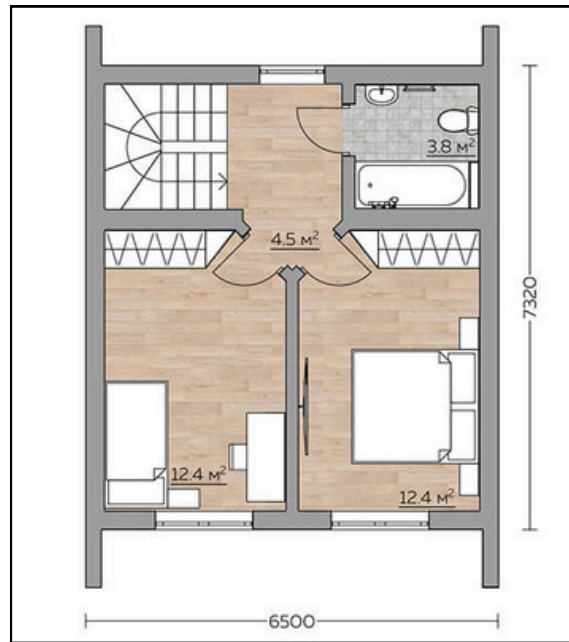

67,30 WNFL

2 WC 1 Bäder

2 Zimmer

1 Terrasse

Jedes Detail zählt

PLAN TOPEX 70

DECKE

WANDAUFBAUTEN

Lützowgasse 14A/119

A - 1140 Wien

Fertighaus MODERNES URBANES - HAUS ZUM KAUFEN

Zweigeschoßiges Haus, bei dem jedes Detail sorgfältig durchdacht ist. Das Erdgeschoss umfasst einen offenen Wohn- und Küchenbereich mit direktem Zugang zur Terrasse und Veranda. Der zweite Stock verfügt über zwei Schlafzimmer und eine optionale Dachterrasse zum Genießen.

Erlebe das Wohnen neu!

- ✓ 67,30 m² Nettofäche
- ✓ 47,58 m² Bebaut
- ✓ 2 Schlafzimmer
- ✓ Hohe Decken
- ✓ Helles Bad und WZ
- ✓ Offene Wohnküche
- ✓ Satteldach

ÖKOLOGISCH WERTVOLL

Q – HOME GMBH

Dein Traumhaus wartet auf dich