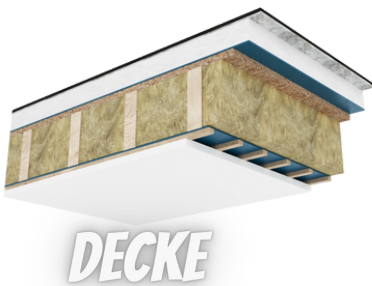

67,30 WNFL

2 WC 1 Bäder

2 Zimmer

1 Terrasse

Jedes Detail zählt

PLAN TOPEX 70

DECKE

WANDAUFBAUTEN

Lützowgasse 14A/119

A - 1140 Wien

Fertighaus MODERNES URBANES - HAUS ZUM KAUFEN

Zweigeschoßiges Haus, bei dem jedes Detail sorgfältig durchdacht ist. Das Erdgeschoss umfasst einen offenen Wohn- und Küchenbereich mit direktem Zugang zur Terrasse und Veranda. Der zweite Stock verfügt über zwei Schlafzimmer und eine optionale Dachterrasse zum Genießen.

Erlebe das Wohnen neu!

- ✓ 67,30 m² Nettofäche
- ✓ 47,58 m² Bebaut
- ✓ 2 Schlafzimmer
- ✓ Hohe Decken
- ✓ Helles Bad und WZ
- ✓ Offene Wohnküche
- ✓ Satteldach

ÖKOLOGISCH WERTVOLL

Q – HOME GMBH

Dein Traumhaus wartet auf dich

LEISTUNGSBESCHREIBUNG

Fassade:

Der Wandaufbau: U-Wert 0.14

Innenwände: 120 mm Steinwolle

Wärmedämmung: Steinwolle 240 - 260 mm

Außenschalung: OSB-Platte 18 mm

Hitzeschutz: Alternativ 60 mm Holzfaser

Fassade: Holz, Metall, Komposit, Putz