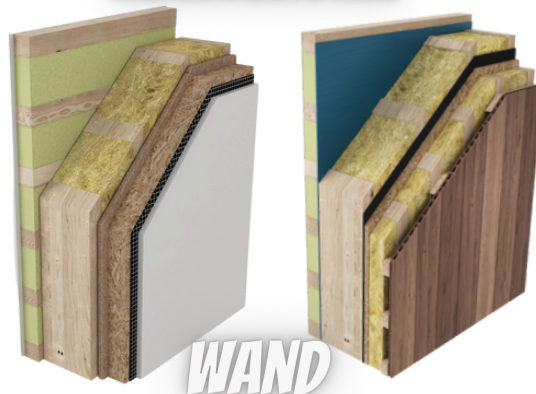

Jedes Detail zählt

WANDAUFBAUTEN

MINERALWOLLE!

WAND

CONTACT US :

✉ office@q-home.at

🌐 www.q-home.at

☎ +43(0)699-196-86-117

Q-HOME

Lützowgasse 14A/119

A - 1140 Wien