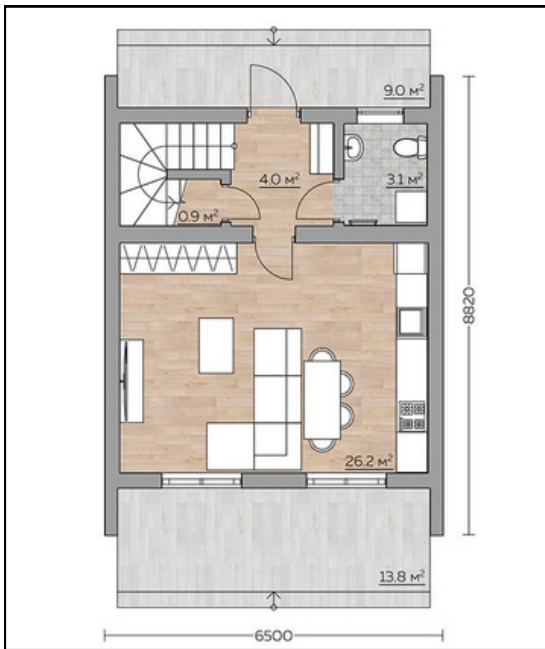

67,30 WNFL

2 WC 1 Bäder

2 Zimmer

1 Terrasse

Jedes Detail zählt

PLAN TOPEX 70

DECKE

WANDAUFBAUTEN

Lützowgasse 14A/119

A - 1140 Wien

Fertighaus MODERNES URBANES - HAUS ZUM KAUFEN

Zweigeschoßiges Haus, bei dem jedes Detail sorgfältig durchdacht ist. Das Erdgeschoss umfasst einen offenen Wohn- und Küchenbereich mit direktem Zugang zur Terrasse und Veranda. Der zweite Stock verfügt über zwei Schlafzimmer und eine optionale Dachterrasse zum Genießen.

Erlebe das Wohnen neu!

- ✓ 67,30 m² Nettofäche
- ✓ 47,58 m² Bebaut
- ✓ 2 Schlafzimmer
- ✓ Hohe Decken
- ✓ Helles Bad und WZ
- ✓ Offene Wohnküche
- ✓ Satteldach

ÖKOLOGISCH WERTVOLL

Q – HOME GMBH

Dein Traumhaus wartet auf dich