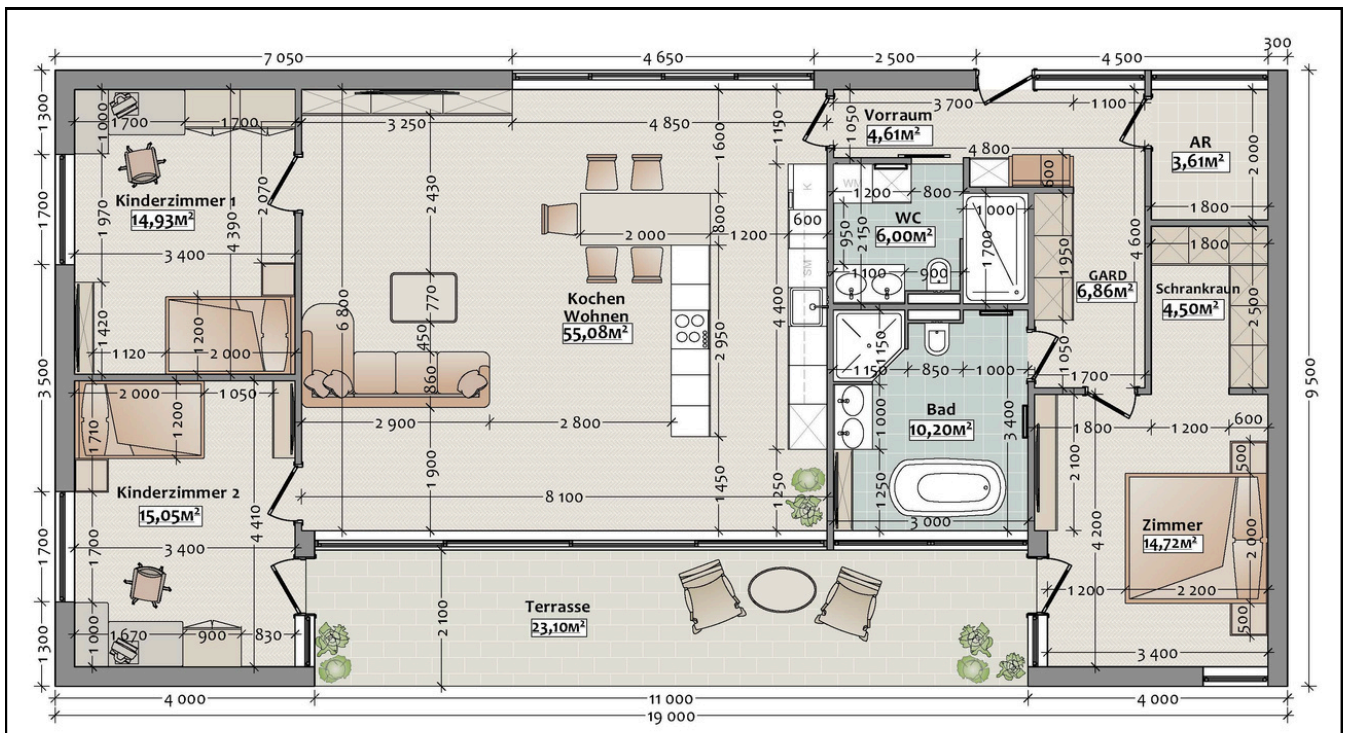

## Daten

- ✓ Ökologisch
- ✓ Großes Wohnzimmer
- ✓ Klug geplant
- ✓ Architektenhaus
- ✓ Exklusiv

135,12 WNFL

1 Veranda

4 Zimmer

2 Bäder

Jedes Detail zählt

## PLANVARIANTEN SOLAR LOUNGE