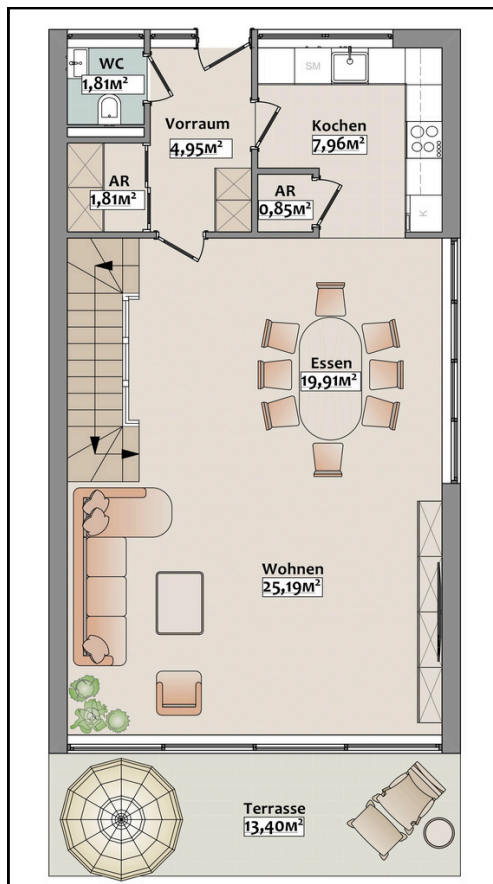

## Daten

- ✓ Ökologisch
- ✓ Großes Wohnzimmer
- ✓ Klug geplant
- ✓ Architektenhaus
- ✓ Exklusiv

127,60 WNFL

1 Balkon

4 Zimmer

2 Bäder

## PLANVARIANTEN

*Jedes  
Detail  
zählt*

**DECKE**

Erlebe das Wohnen neu!

- ✓ 127,60 m<sup>2</sup> Nettogröße
- ✓ 79,06 m<sup>2</sup> Bebaubar
- ✓ 3 Schlafzimmer
- ✓ Hohe Decken
- ✓ Helles Bad und WZ
- ✓ Offene Wohnküche
- ✓ Shattledach

**ÖKOLOGISCH WERTVOLL**