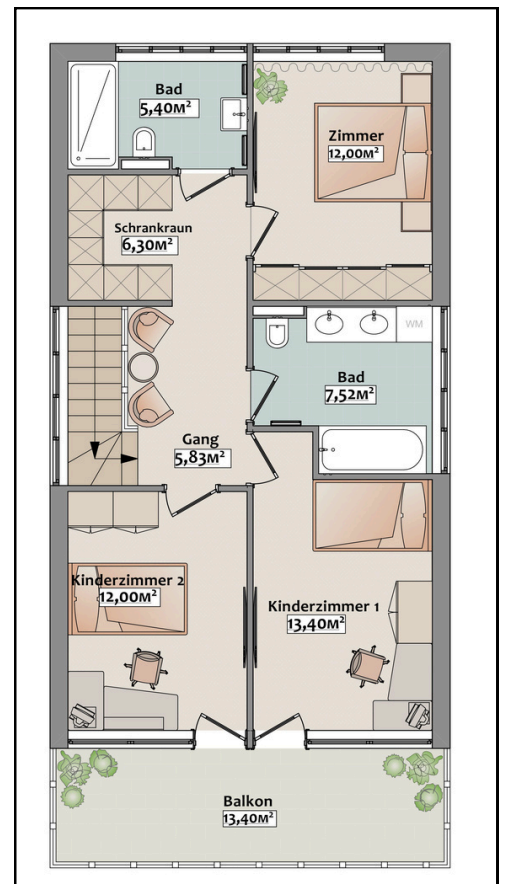

PLANVARIANTEN

*Jedes
Detail
zählt*

DECKE

WANDAUFBAUTEN

MINERALWOLLE!