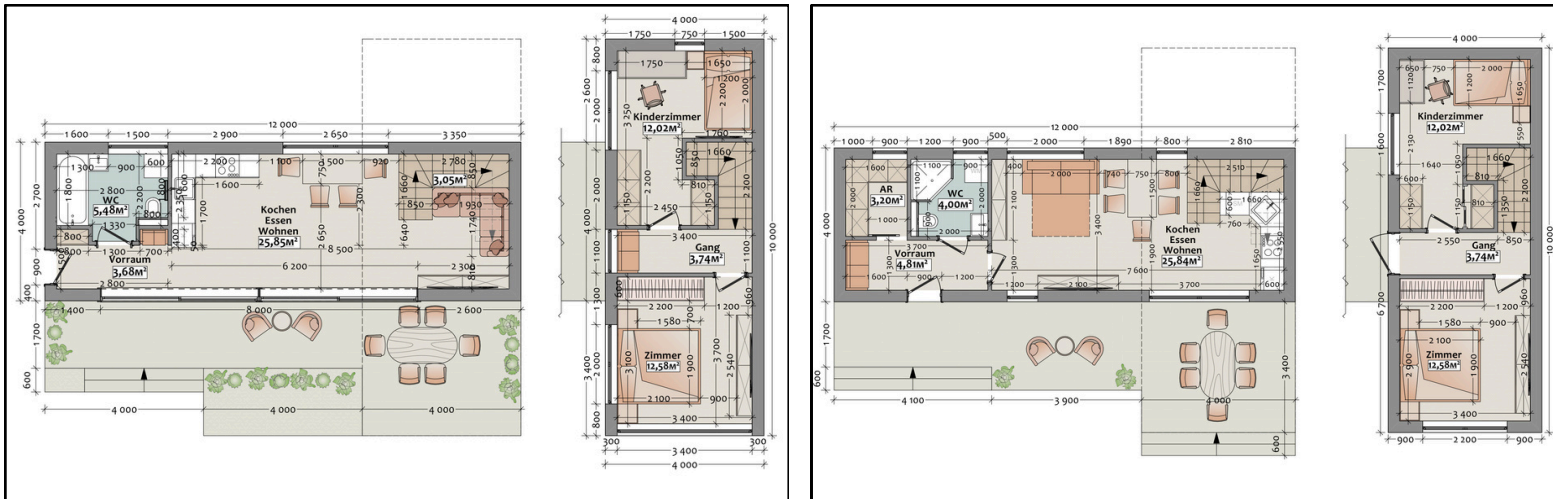

## Daten

- ✓ Ökologisch
- ✓ Großes Wohnzimmer
- ✓ Klug geplant
- ✓ Moderne Architektur
- ✓ Pfiffiges Konzept
- ✓ Clevere Raumnutzung

66,40 WNFL

1 Bäder

3 Zimmer

1 Terrasse  
1 Veranda

Jedes Detail zählt

## PLANVARIANTEN SCALA

Erlebe das Wohnen neu!

- ✓ 66,40 m<sup>2</sup> WNFL
- ✓ 80,00m<sup>2</sup> Bebaut
- ✓ 2 Schlafzimmer
- ✓ Hohe Decken
- ✓ Helles Bad und WZ
- ✓ Offene Wohnküche
- ✓ Flachdach

ÖKOLOGISCH WERTVOLL

Q – HOME GMBH