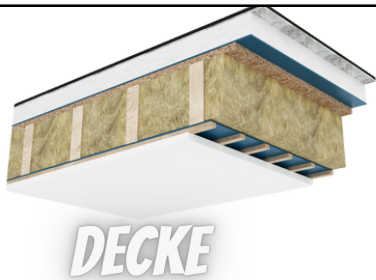

DECKE

MINERALWOLLE!