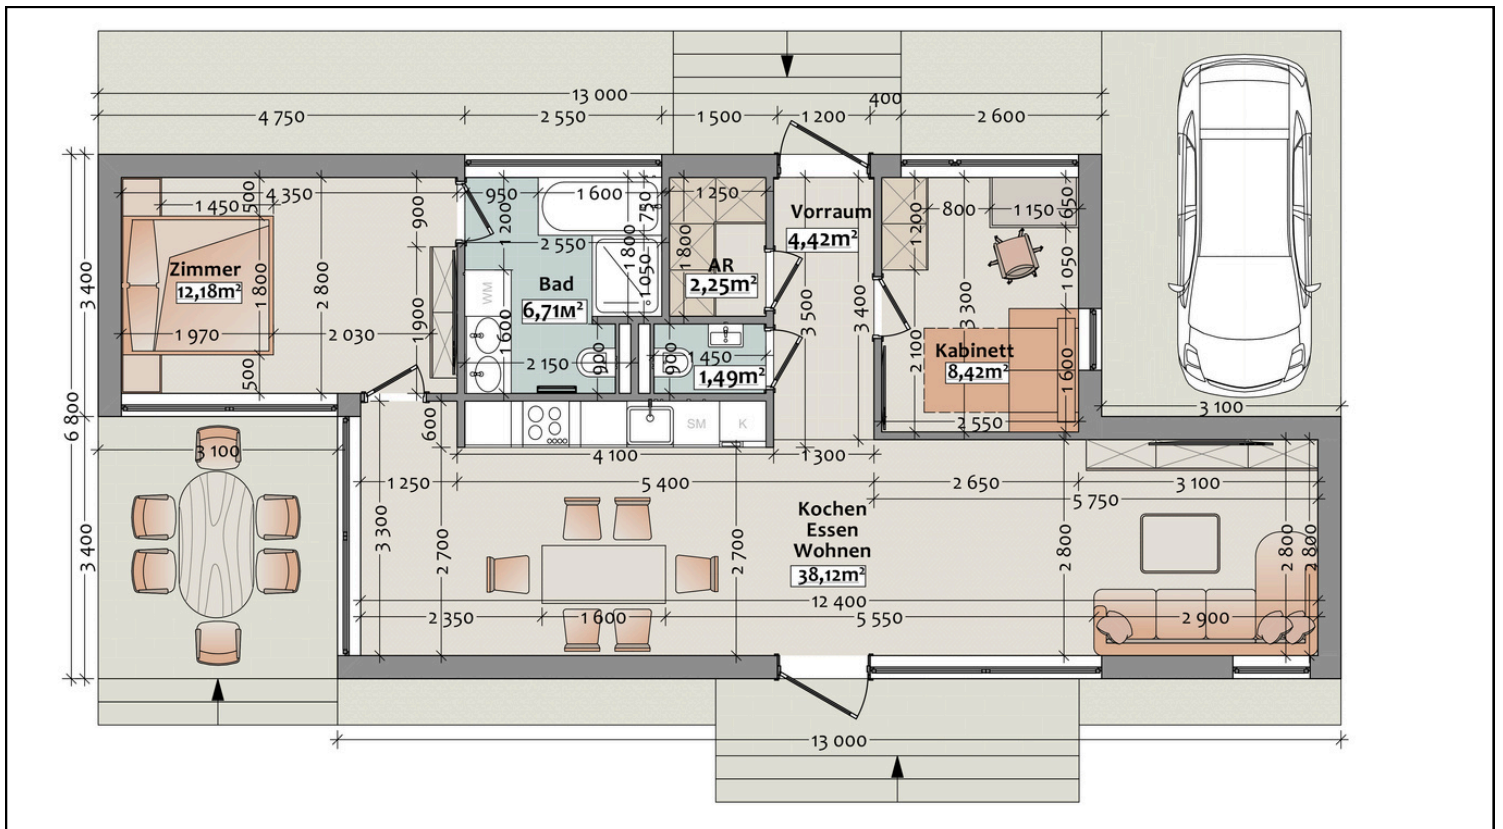

## Daten

- ✓ Ökologisch
- ✓ Großes Wohnzimmer
- ✓ Klug geplant
- ✓ Modernes Haus
- ✓ Preisbewusst

68,00 WNFL

1 Veranda

4 Zimmer

1 Bäder

Q - HOME Fertighaus GMBH [www.q-home.at](http://www.q-home.at)

Jedes Detail zählt

## PLANVARIANTEN SCALA