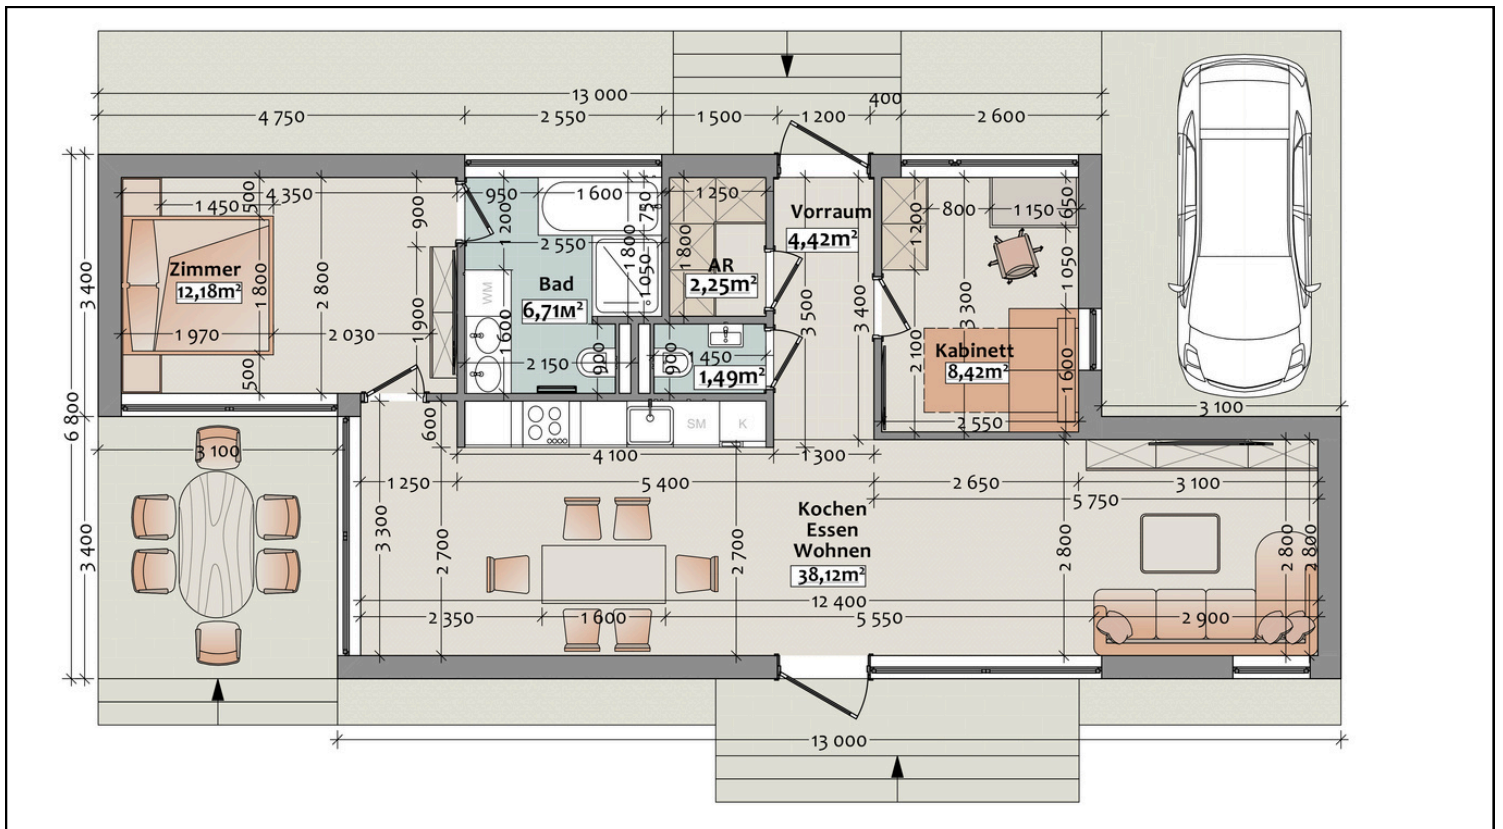

## Daten

- ✓ Ökologisch
- ✓ Großes Wohnzimmer
- ✓ Klug geplant
- ✓ Modernes Haus
- ✓ Preisbewusst

68,00 WNFL

1 Veranda

4 Zimmer

1 Bäder

Q - HOME Fertighaus GMBH [www.q-home.at](http://www.q-home.at)

Jedes Detail zählt

## PLANVARIANTEN SCALA

Erlebe das Wohnen neu!

- ✓ 68 WNFL
- ✓ 81,60m<sup>2</sup> Bebaut
- ✓ 2 Schlafzimmer
- ✓ Hohe Decken
- ✓ Helles Bad und WZ
- ✓ Offene Wohnküche
- ✓ Satteldach

ÖKOLOGISCH WERTVOLL

Q – HOME GMBH

*Dein Traumhaus wartet auf dich*