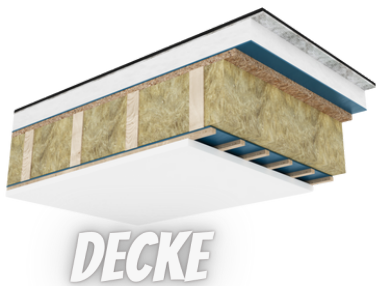

DECKE

WANDAUFBAUTEN

MINERALWOLLE!