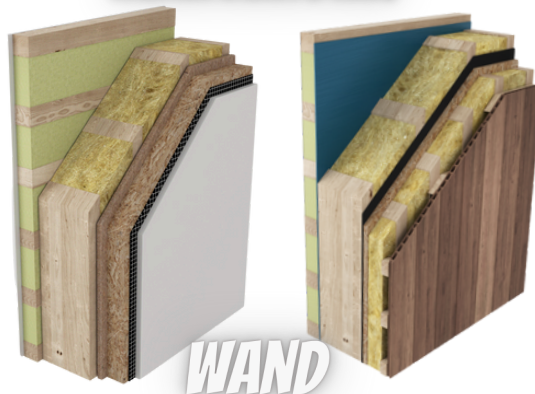

Jedes Detail zählt

PLANVARIANTEN NORDIC - 87

DECKE

WANDAUFBAUTEN

MINERALWOLLE!

WAND

BODEN

CONTACT US :

✉ office@q-home.at

🌐 www.q-home.at

☎ +43(0)699-196-86-117

Q-HOME

Lützowgasse 14A/119

A - 1140 Wien