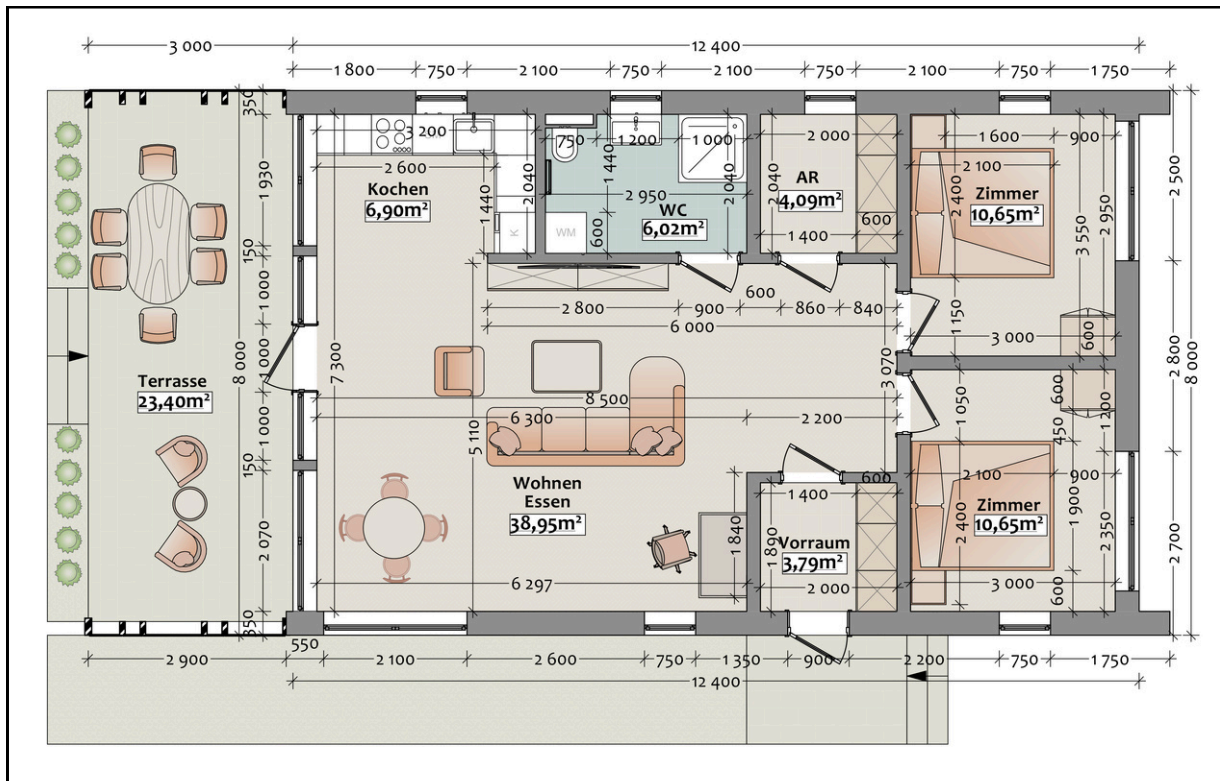

81,05 WNFL

1 Veranda

3 Zimmer

1 Bäder

Jedes Detail zählt

PLANVARIANTEN NORDIC - 87

DECKE

WANDAUFBAUTEN

Entdecken Sie den skandinavischen Lebensstil in perfekter Harmonie!

- ✓ 81,05 m² WNFL
- ✓ 99,20 m² Bebaut
- ✓ 23,40 m² Veranda
- ✓ 2 Schlafzimmer
- ✓ Offener Dachstuhl
- ✓ Modern Bad und WZ
- ✓ Offene Wohnküche
- ✓ Sattledach