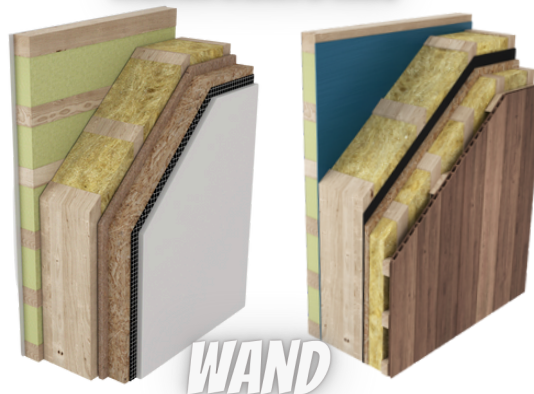

76,40 WNFL

2 Veranda

3 Zimmer

1 Bäder

Jedes Detail zählt

PLANVARIANTEN NORDIC 78

WANDAUFBAUTEN

MINERALWOLLE!

CONTACT US :

- ✉ office@q-home.at
- 🌐 www.q-home.at
- ☎ +43(0)699-196-86-117

Q-HOME
Lützowgasse 14A/119
A - 1140 Wien

Fertighaus MODERNES URBANES - HAUS ZUM KAUFEN

Ein modernes Haus im skandinavischen Stil, gebaut aus hochwertigen Materialien. Die offene Veranda bietet einen gemütlichen Raum zum Entspannen im Freien, während die bodentiefe Fenster das geräumige Wohnzimmer mit der Küche verbindet und mit Licht durchfluten.