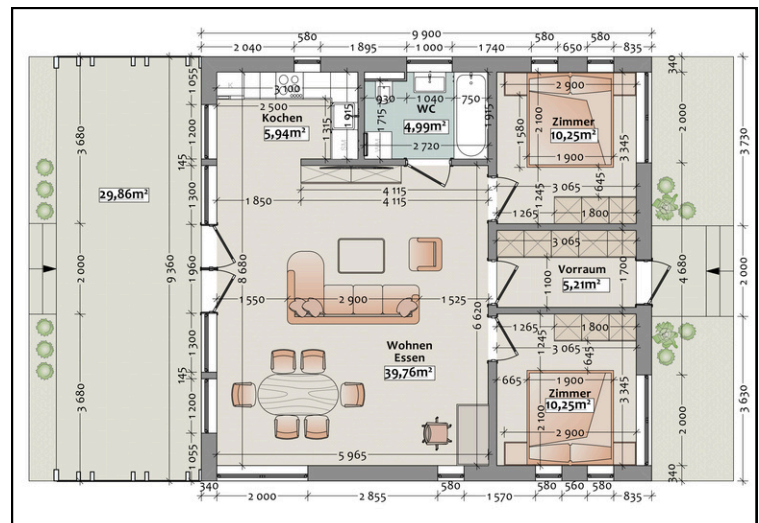

76,40 WNFL

2 Veranda

3 Zimmer

1 Bäder

Jedes Detail zählt

PLANVARIANTEN NORDIC 78

WANDAUFBAUTEN

MINERALWOLLE!

Entdecken Sie den skandinavischen Lebensstil!

- ✓ 76,40 m² WNFL
- ✓ 92,66 m² Bebaut
- ✓ 29,86 m² Veranda
- ✓ 2 Schlafzimmer
- ✓ Offener Dachstuhl
- ✓ Helles Bad und WZ
- ✓ Offene Wohnküche
- ✓ Shatteldach