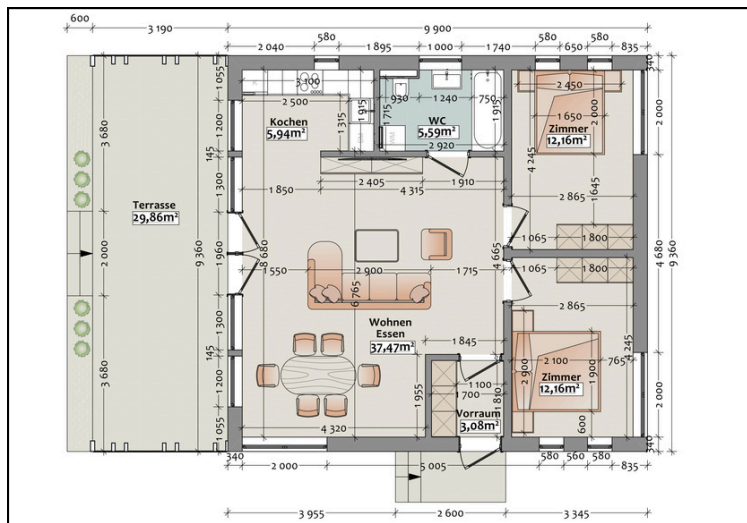

76,40 WNFL

2 Veranda

3 Zimmer

1 Bäder

Jedes Detail zählt

PLANVARIANTEN NORDIC 78

WANDAUFBAUTEN

MINERALWOLLE!

Entdecken Sie den skandinavischen Lebensstil!

- ✓ 76,40 m² WNFL
- ✓ 92,66 m² Bebaut
- ✓ 29,86 m² Veranda
- ✓ 2 Schlafzimmer
- ✓ Offener Dachstuhl
- ✓ Helles Bad und WZ
- ✓ Offene Wohnküche
- ✓ Shatteldach