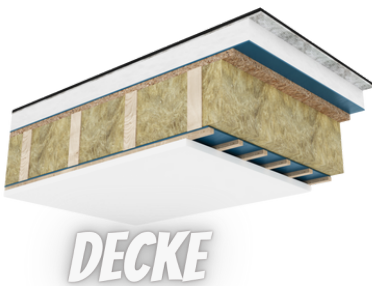

76,40 WNFL

2 Veranda

3 Zimmer

1 Bäder

Jedes Detail zählt

PLANVARIANTEN NORDIC 78

WANDAUFBAUTEN

MINERALWOLLE!

CONTACT US :

- ✉ office@q-home.at
- 🌐 www.q-home.at
- ☎ +43(0)699-196-86-117

Q-HOME
Lützowgasse 14A/119
A - 1140 Wien

Fertighaus MODERNES URBANES - HAUS ZUM KAUFEN

Ein modernes Haus im skandinavischen Stil, gebaut aus hochwertigen Materialien. Die offene Veranda bietet einen gemütlichen Raum zum Entspannen im Freien, während die bodentiefe Fenster das geräumige Wohnzimmer mit der Küche verbindet und mit Licht durchfluten.