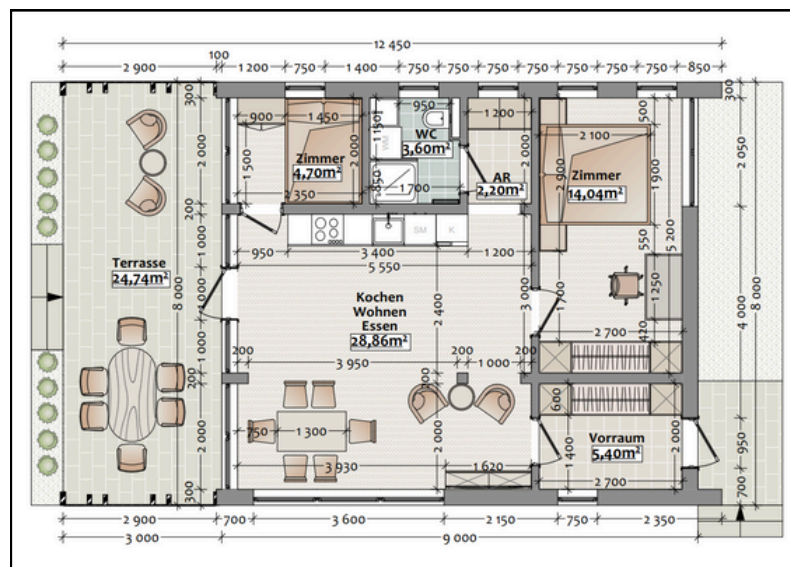

### Daten

- ✓ Ökologisch
- ✓ Großes Wohnzimmer
- ✓ Klug geplant
- ✓ Nordischer Flair
- ✓ Exklusiv
- ✓ 2 x Schlafzimmer

60,40 WNFL

1 Veranda

2 Zimmer

1 Bäder

Jedes Detail zählt

## PLANVARIANTEN NORDIC 65

DECKE