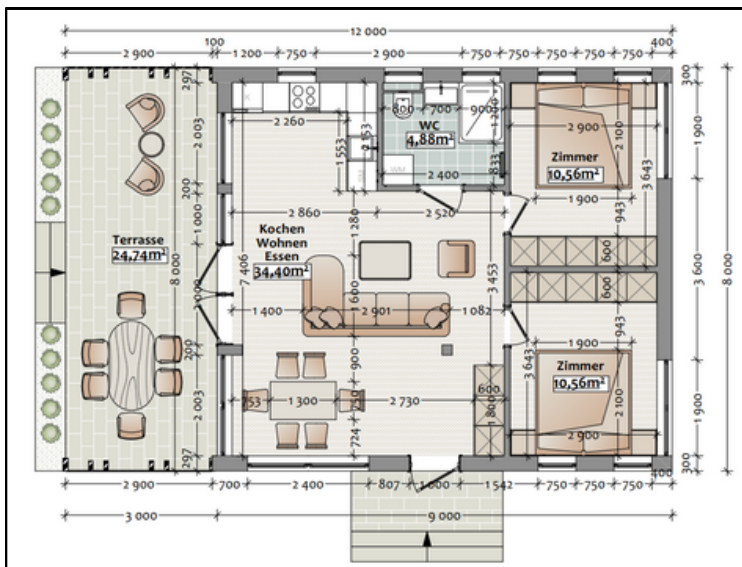

### Daten

- ✓ Ökologisch
- ✓ Großes Wohnzimmer
- ✓ Klug geplant
- ✓ Nordischer Flair
- ✓ Exklusiv
- ✓ 2 x Schlafzimmer

60,40 WNFL

1 Veranda

2 Zimmer

1 Bäder

Jedes Detail zählt

## PLANVARIANTEN NORDIC 65

DECKE