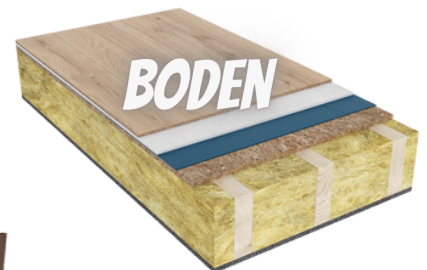

BODEN

CONTACT US :

✉ office@q-home.at

🌐 www.q-home.at

☎ +43(0)699-196-86-117

Q-HOME

Lützowgasse 14A/119

A - 1140 Wien