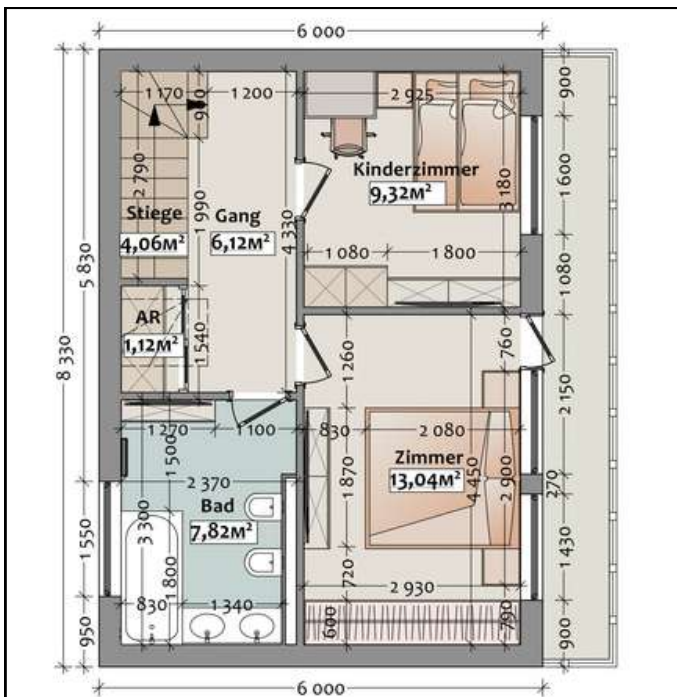

78,28 WNFL

Balkon

3 Zimmer

2 Bäder

Jedes
Detail
zählt

PLANVARIANTEN SCALA KGW

WANDAUFBAUTEN

MINERALWOLLE!

Erlebe das Wohnen neu!

- ✓ 78,28 Nettogröße
- ✓ 49,98 m² Bebaugt
- ✓ Balkon optional
- ✓ Großzügiges Wohnzimmer
- ✓ 2 Schlafzimmer
- ✓ Hohe Decken
- ✓ Helles Bad und WZ
- ✓ Offene Wohnküche
- ✓ Flachdach