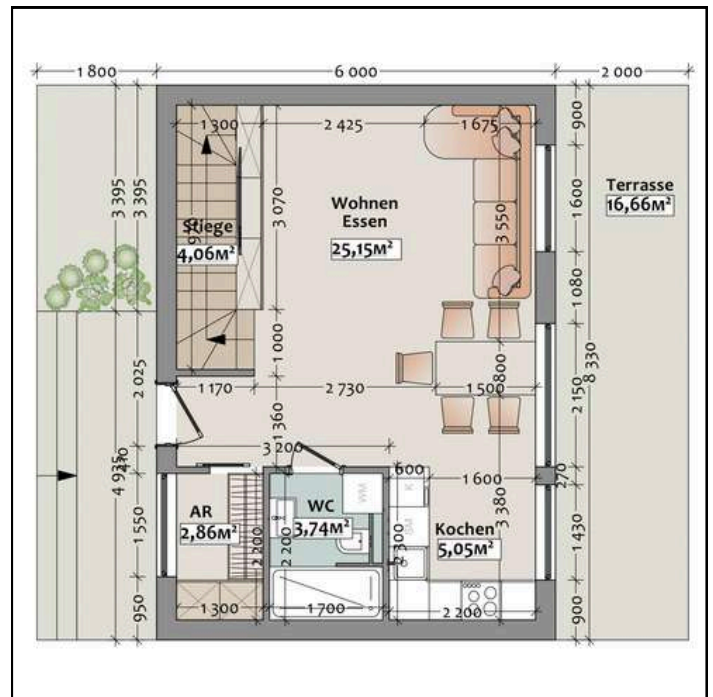

78,28 WNFL

Balkon

3 Zimmer

2 Bäder

Jedes
Detail
zählt

PLANVARIANTEN SCALA KGW

WANDAUFBAUTEN

MINERALWOLLE!

Erlebe das Wohnen neu!

- ✓ 78,28 Nettogröße
- ✓ 49,98 m² Bebaugt
- ✓ Balkon optional
- ✓ Großzügiges Wohnzimmer
- ✓ 2 Schlafzimmer
- ✓ Hohe Decken
- ✓ Helles Bad und WZ
- ✓ Offene Wohnküche
- ✓ Flachdach