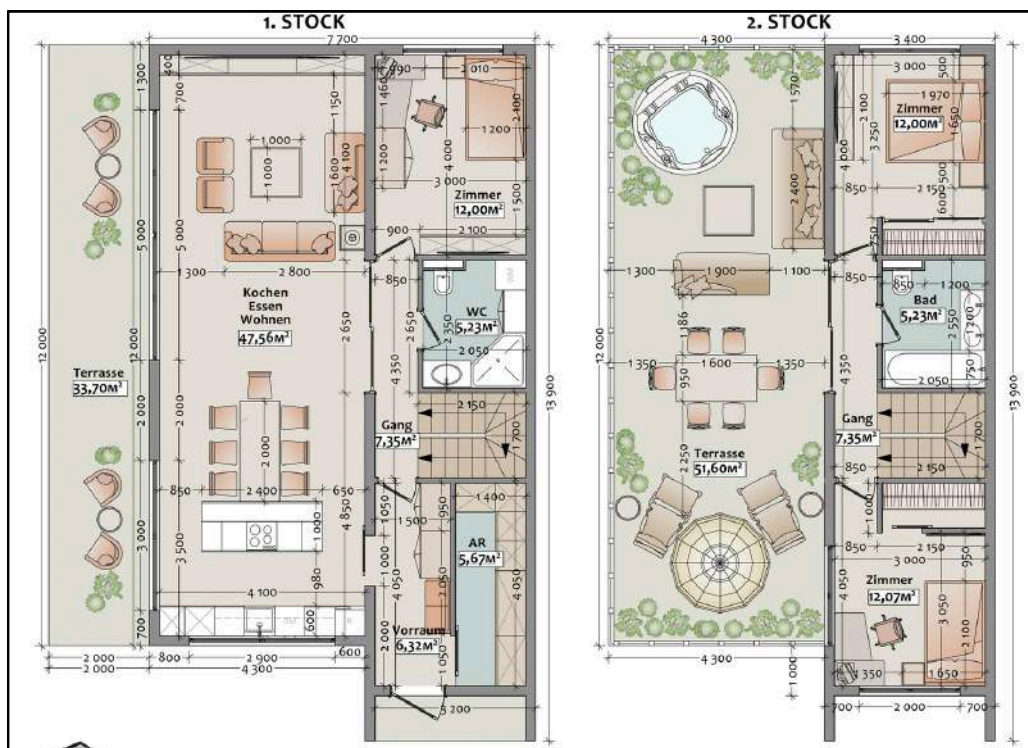

DECKE

WANDAUFBAUTEN
MINERALWOLLE!