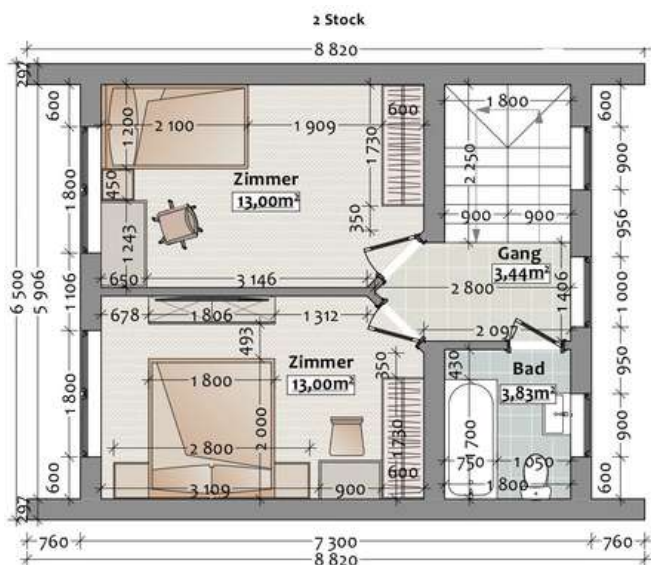

PLAN TOPEX 70