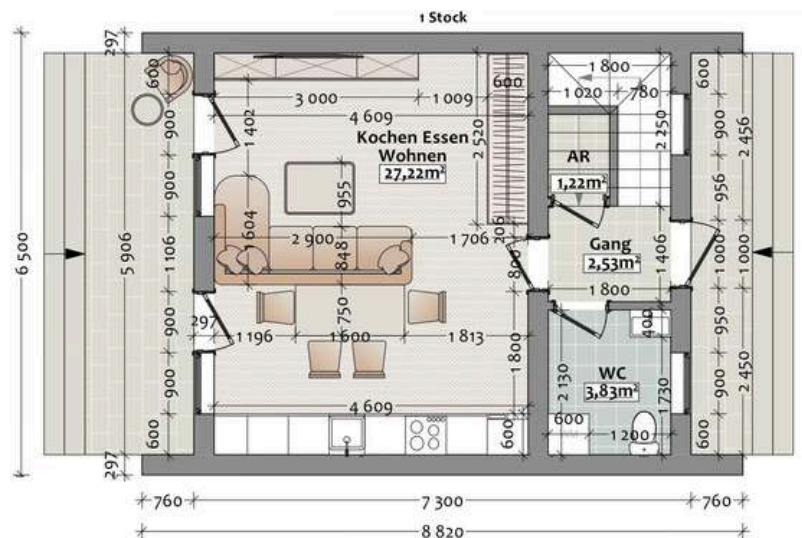

PLAN TOPEX 70